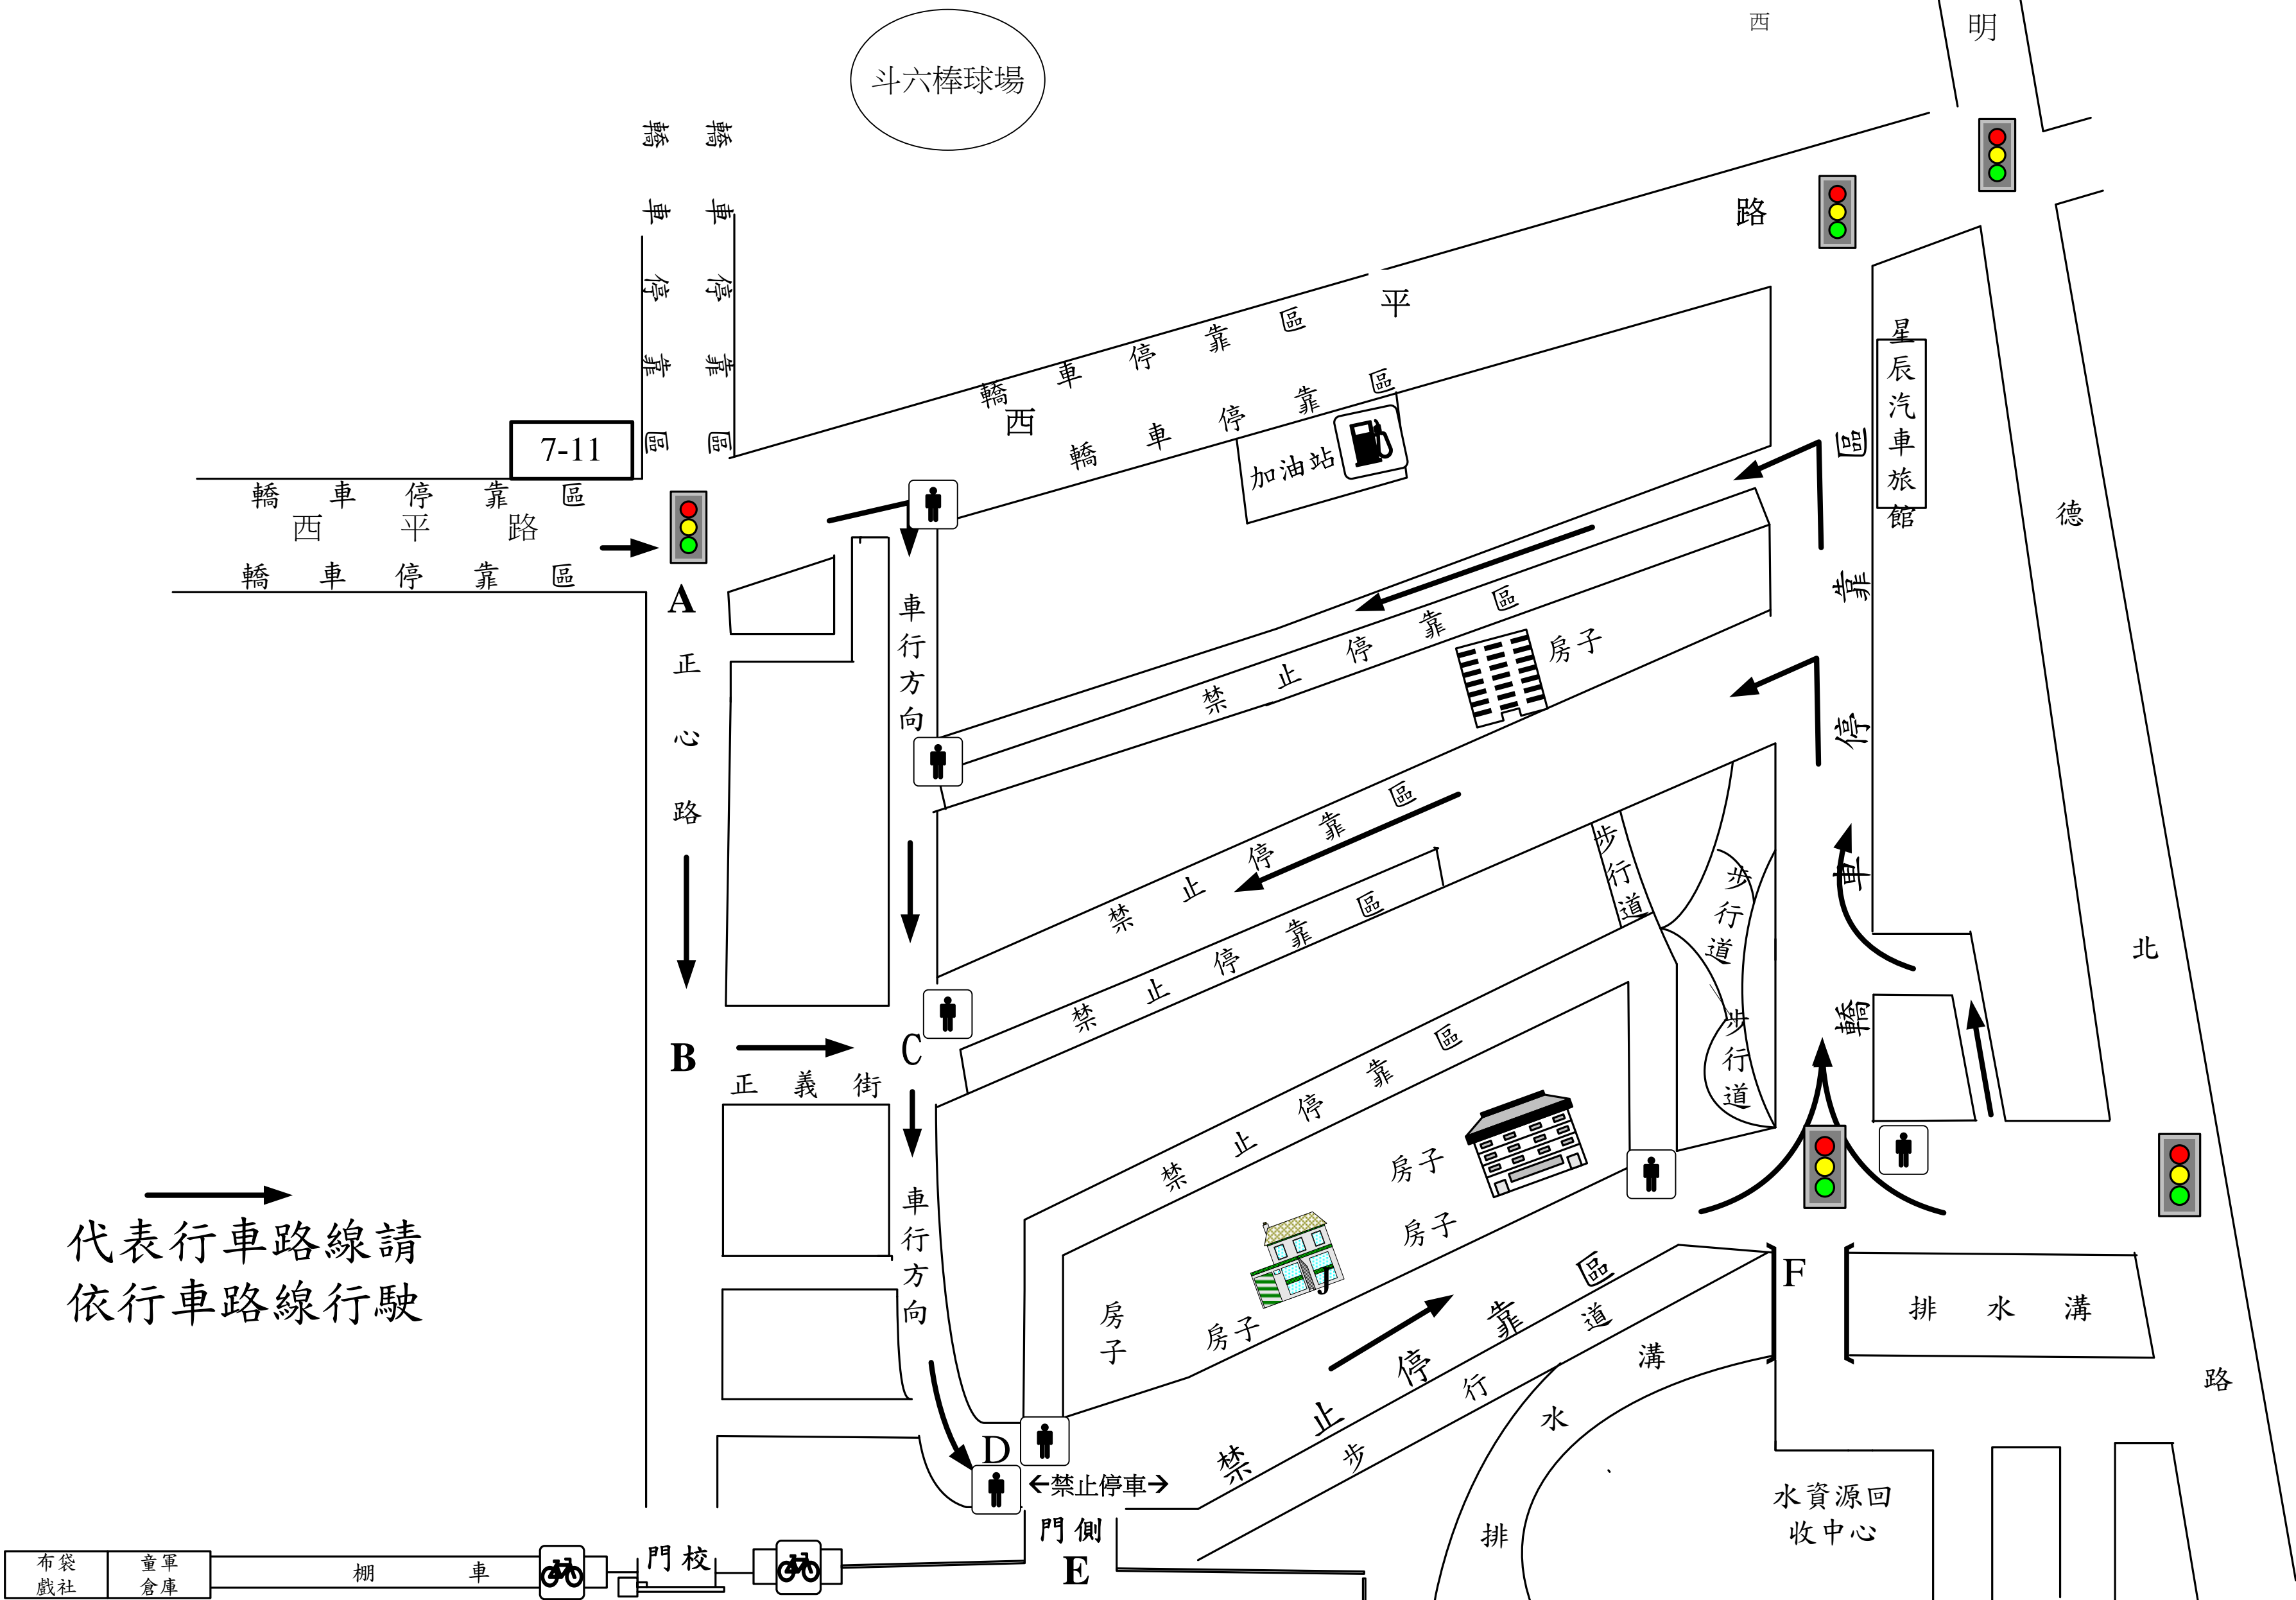

2018教育成就測驗家長車輛位置圖

注意事項：
 正心中學2018教育成就測驗交通注意事項：
 1、4月15日當日一律不開放家長車輛進入校園，不便之處敬請見諒。
 2、請停放學校週邊道路依圖靠邊停放，依行車動線行駛。
 3、學校同仁車輛0720前請停放於樟樹大道。