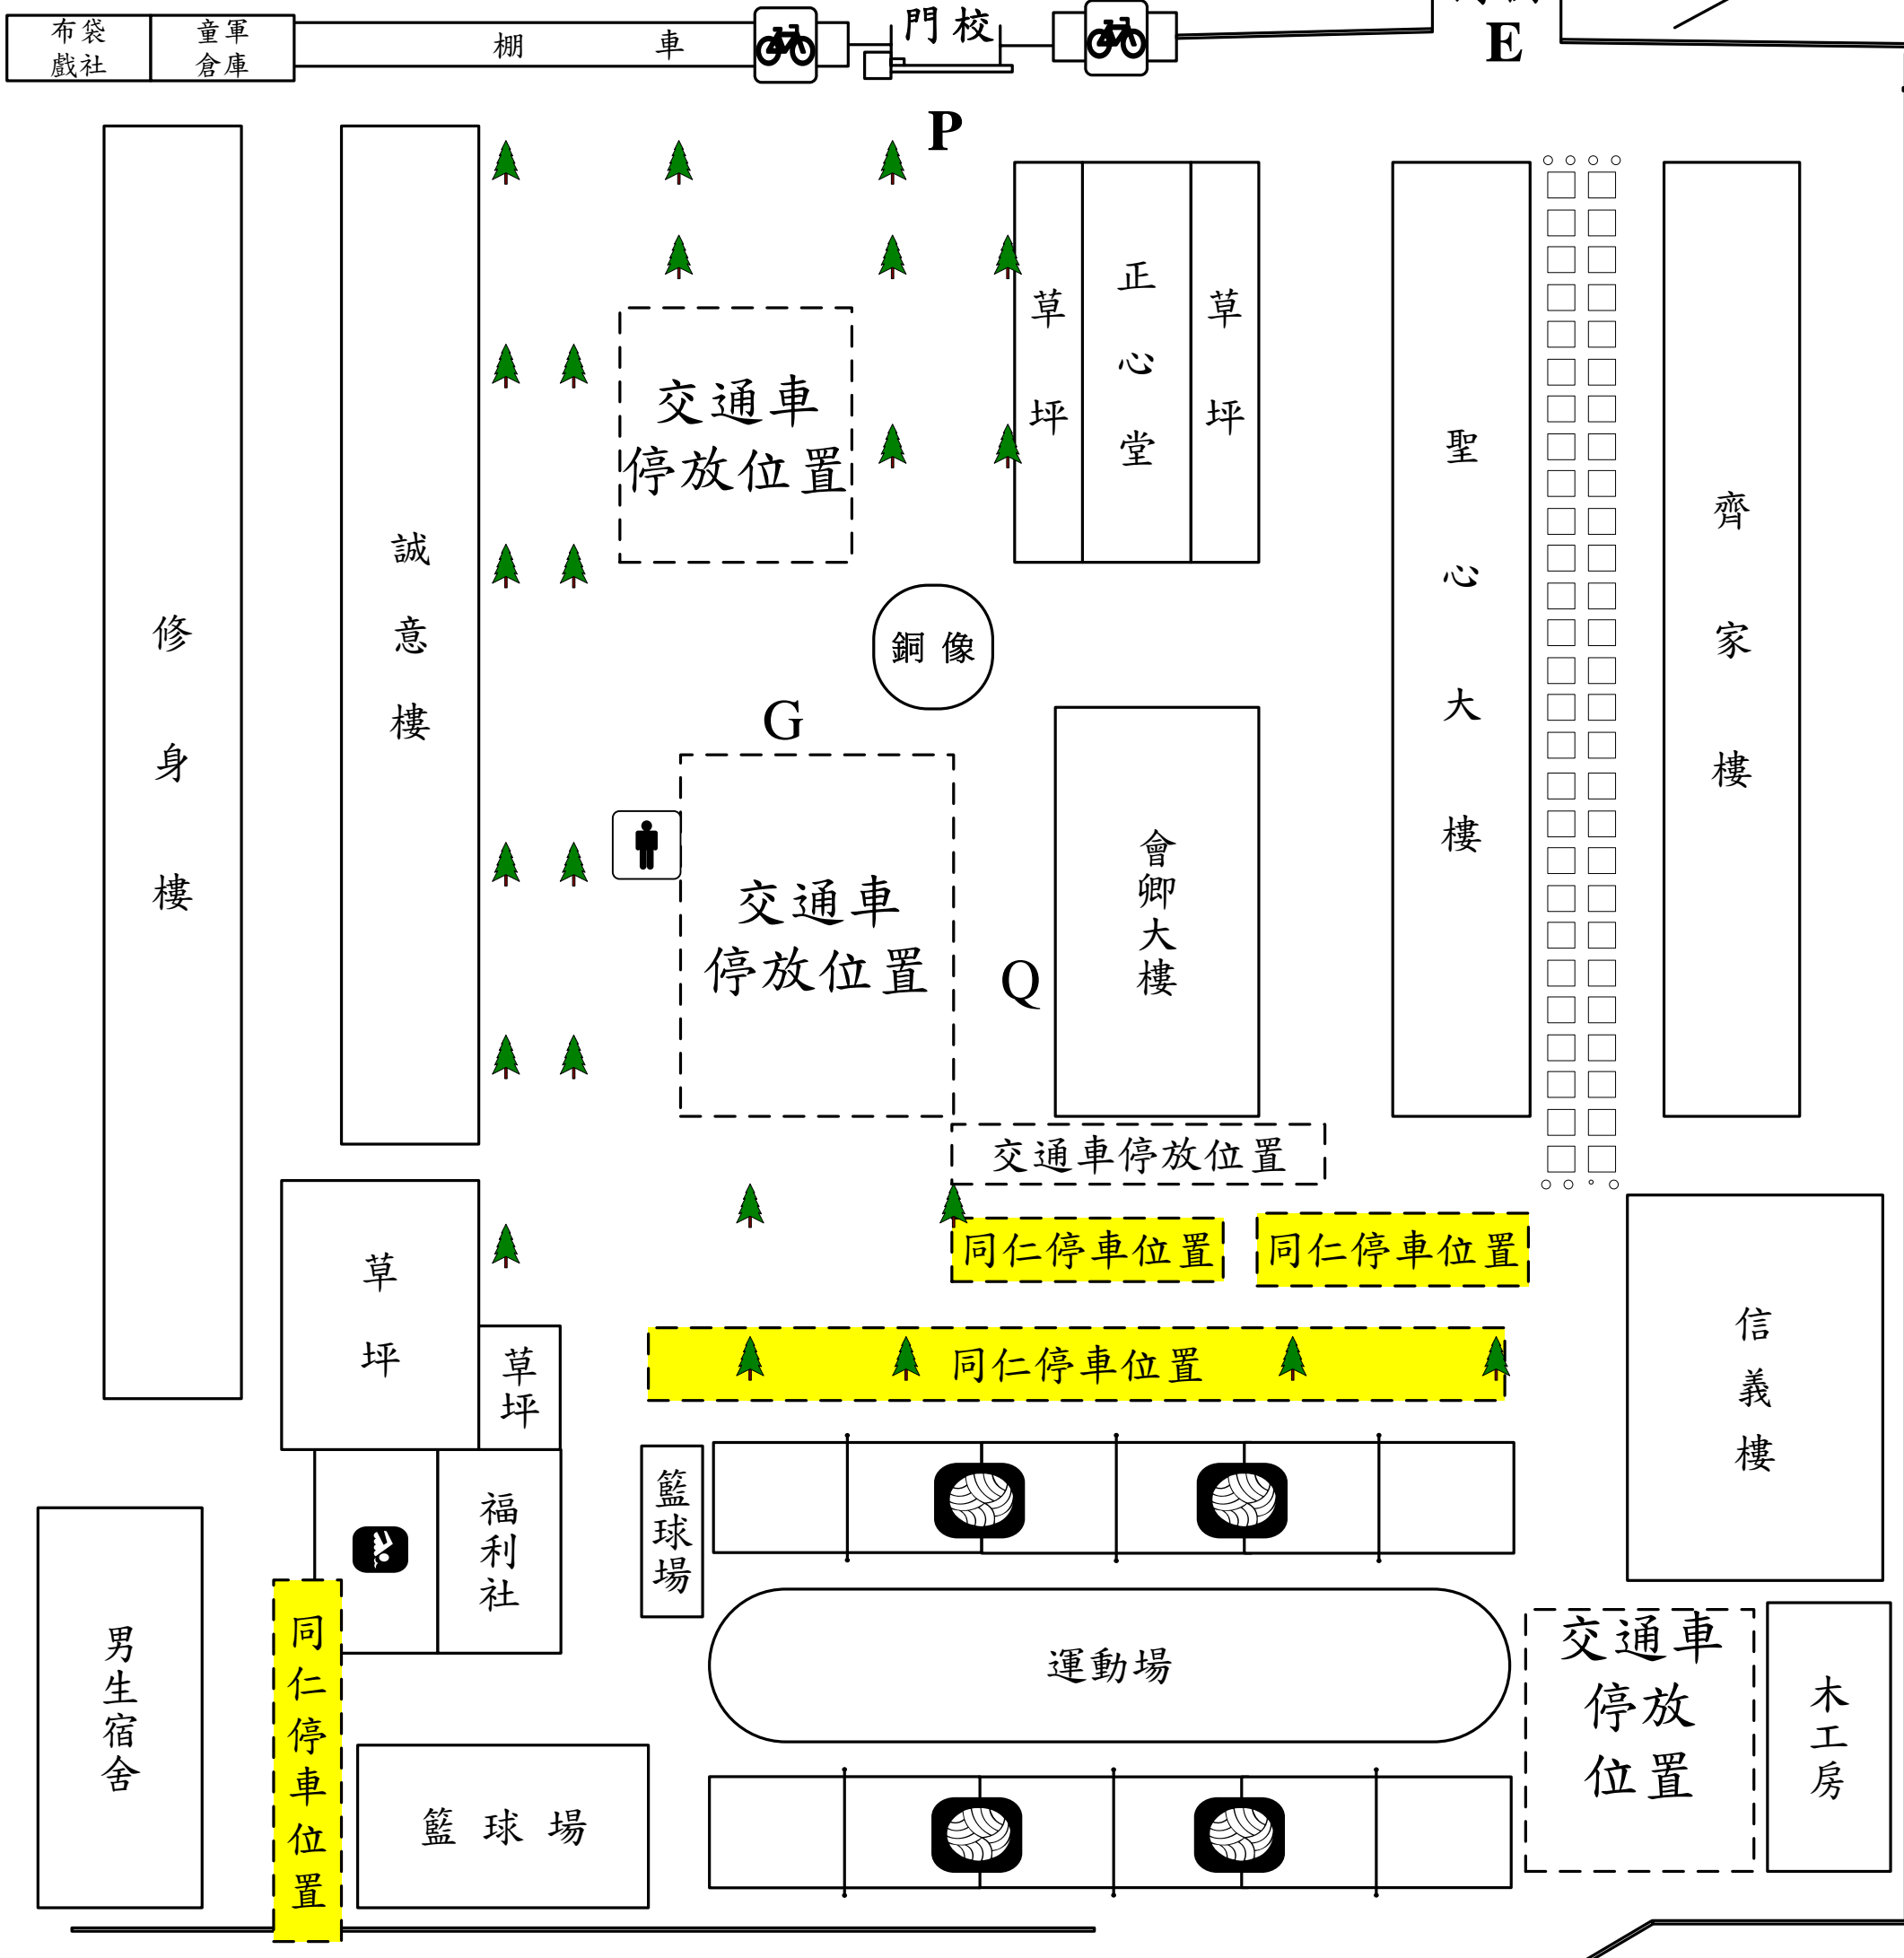

2018教育成就測驗家長車輛位置圖

注意事項：
 正心中學2018教育成就測驗交通注意事項：
 1、4月15日當日一律不開放家長車輛進入校園，不便之處敬請見諒。
 2、請停放學校週邊道路依圖靠邊停放，依行車動線行駛。
 3、學校同仁車輛0720前請停放於樟樹大道。