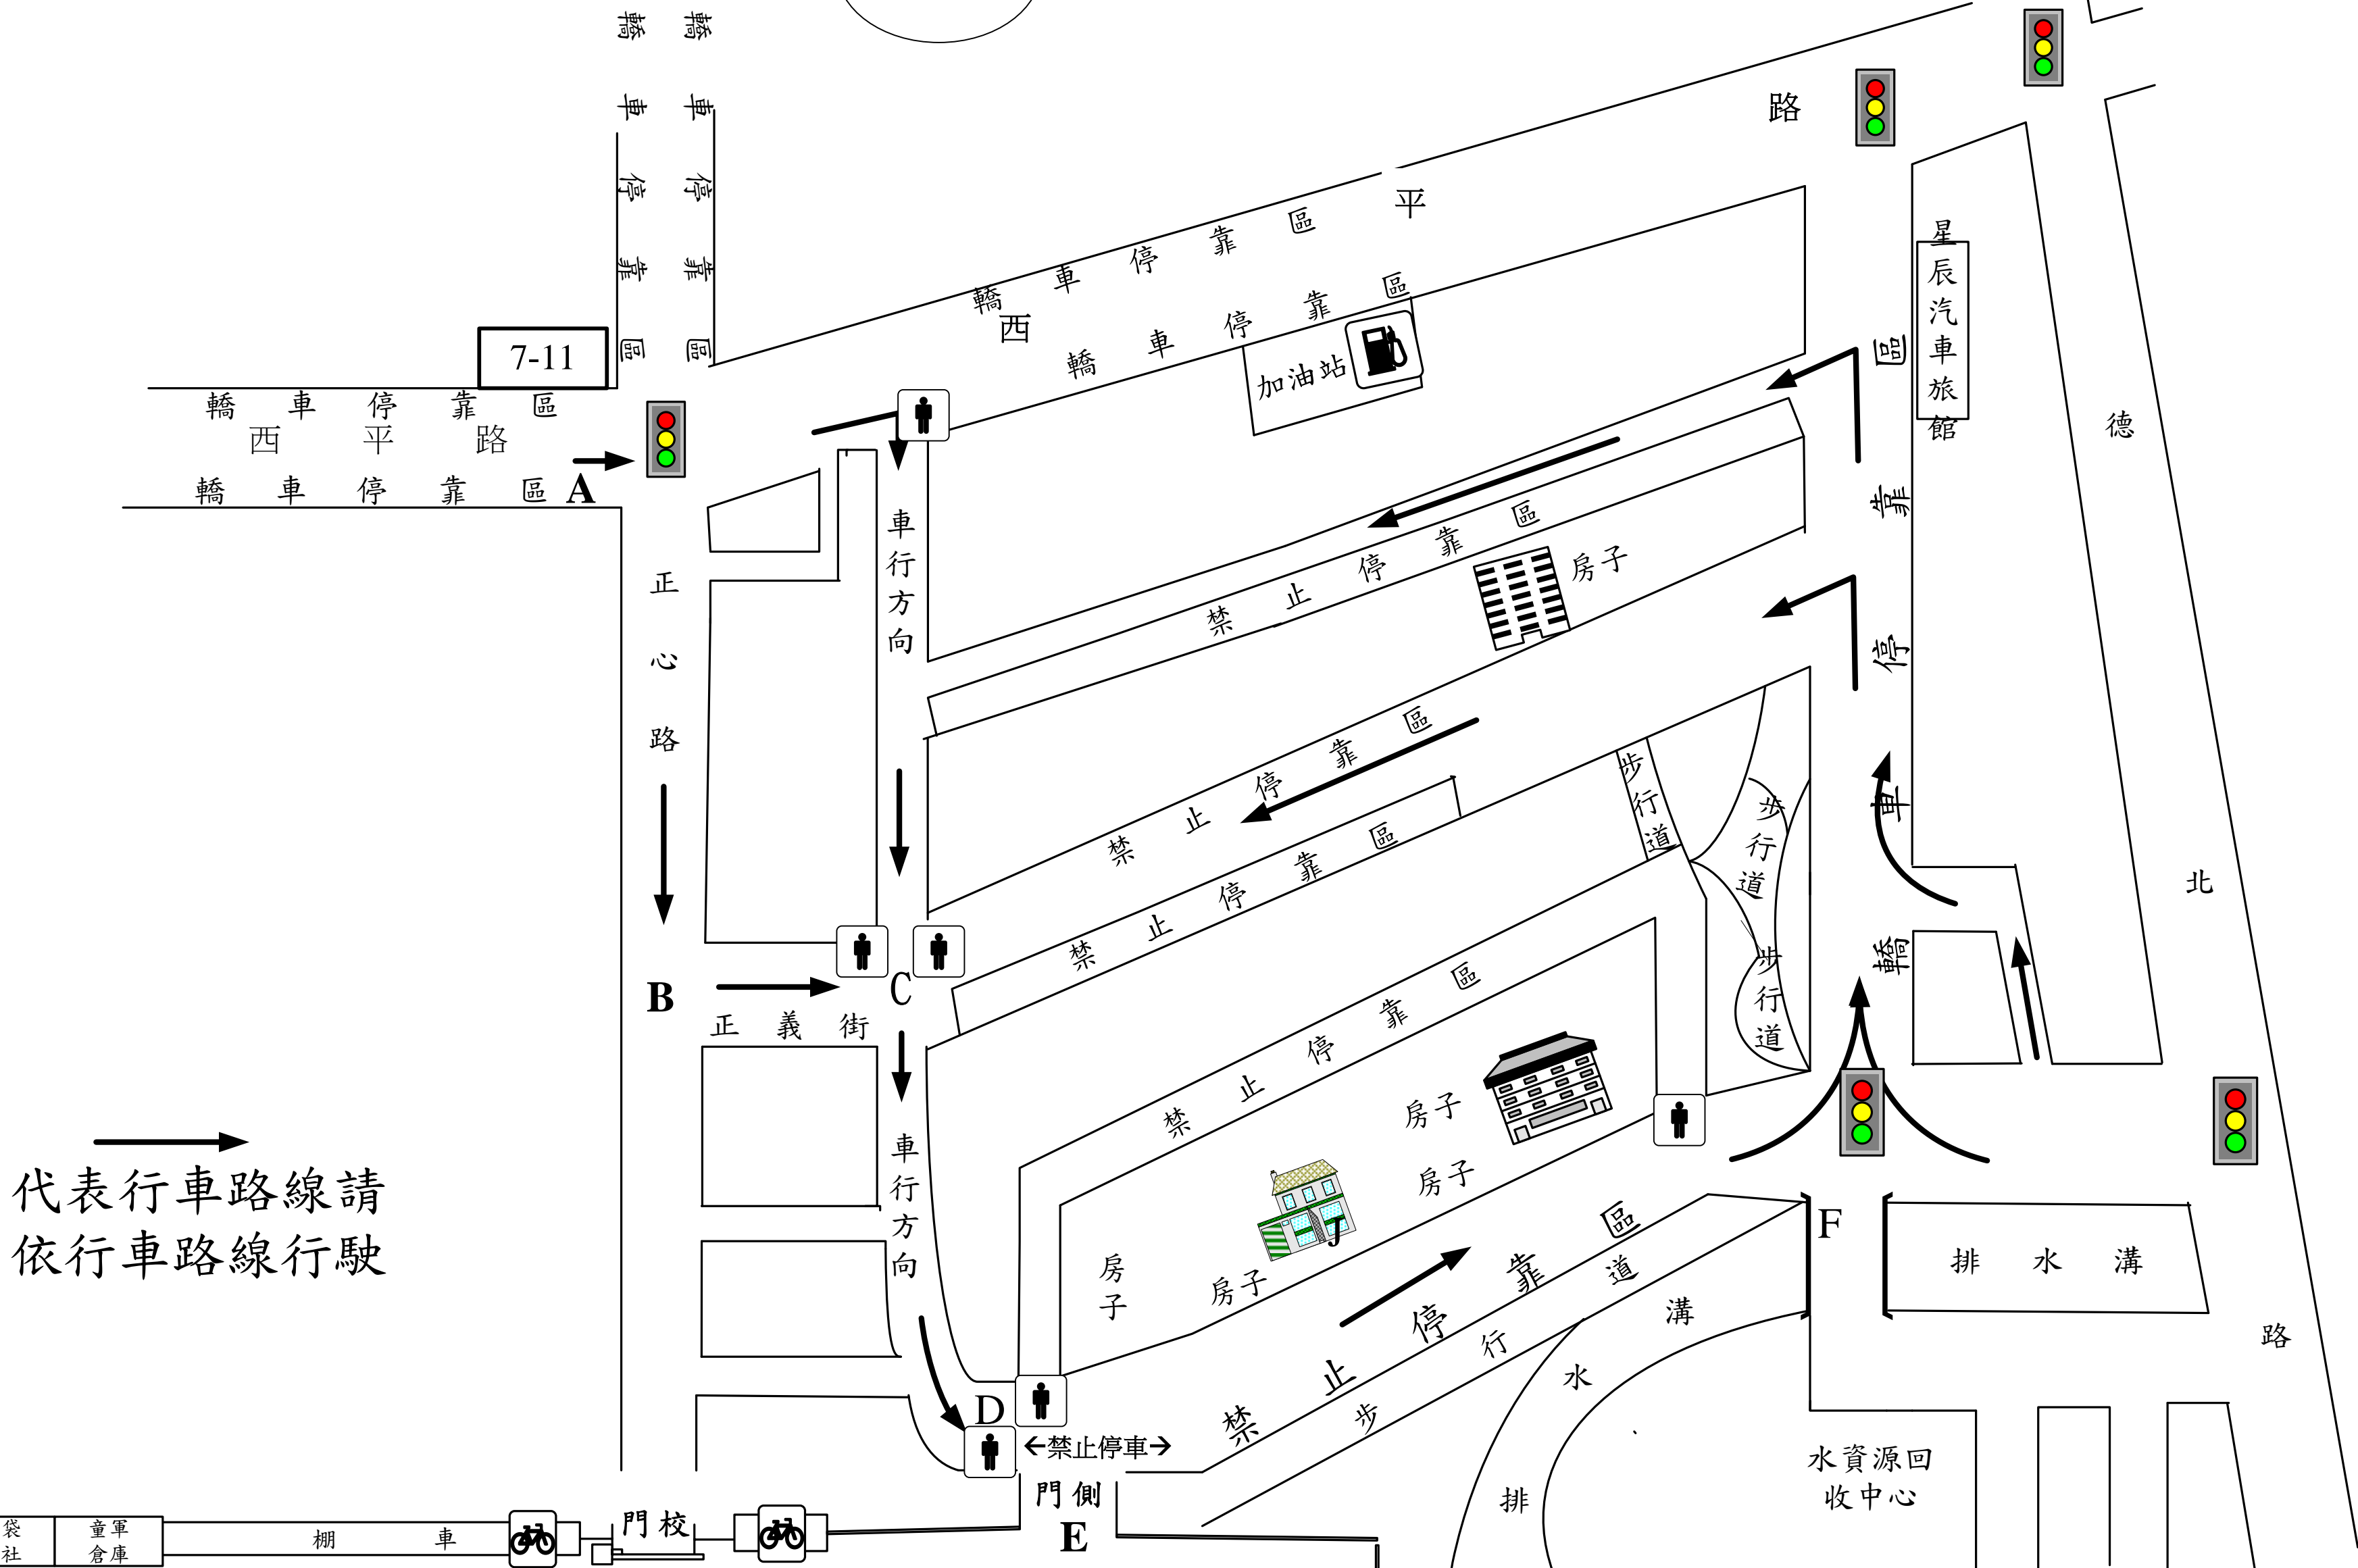

# 2019教育成就測驗家長車輛位置圖

斗六棒球場

代表行車路線請依行車路線行駛

**注意事項：**  
 正心中學2019教育成就測驗交通注意事項：  
 1、3月30日當日一律不開放家長車輛進入校園，不便之處敬請見諒。  
 2、請停放學校週邊道路依圖靠邊停放，依行車動線行駛。  
 3、學校同仁車輛0720前請停放於樟樹大道。