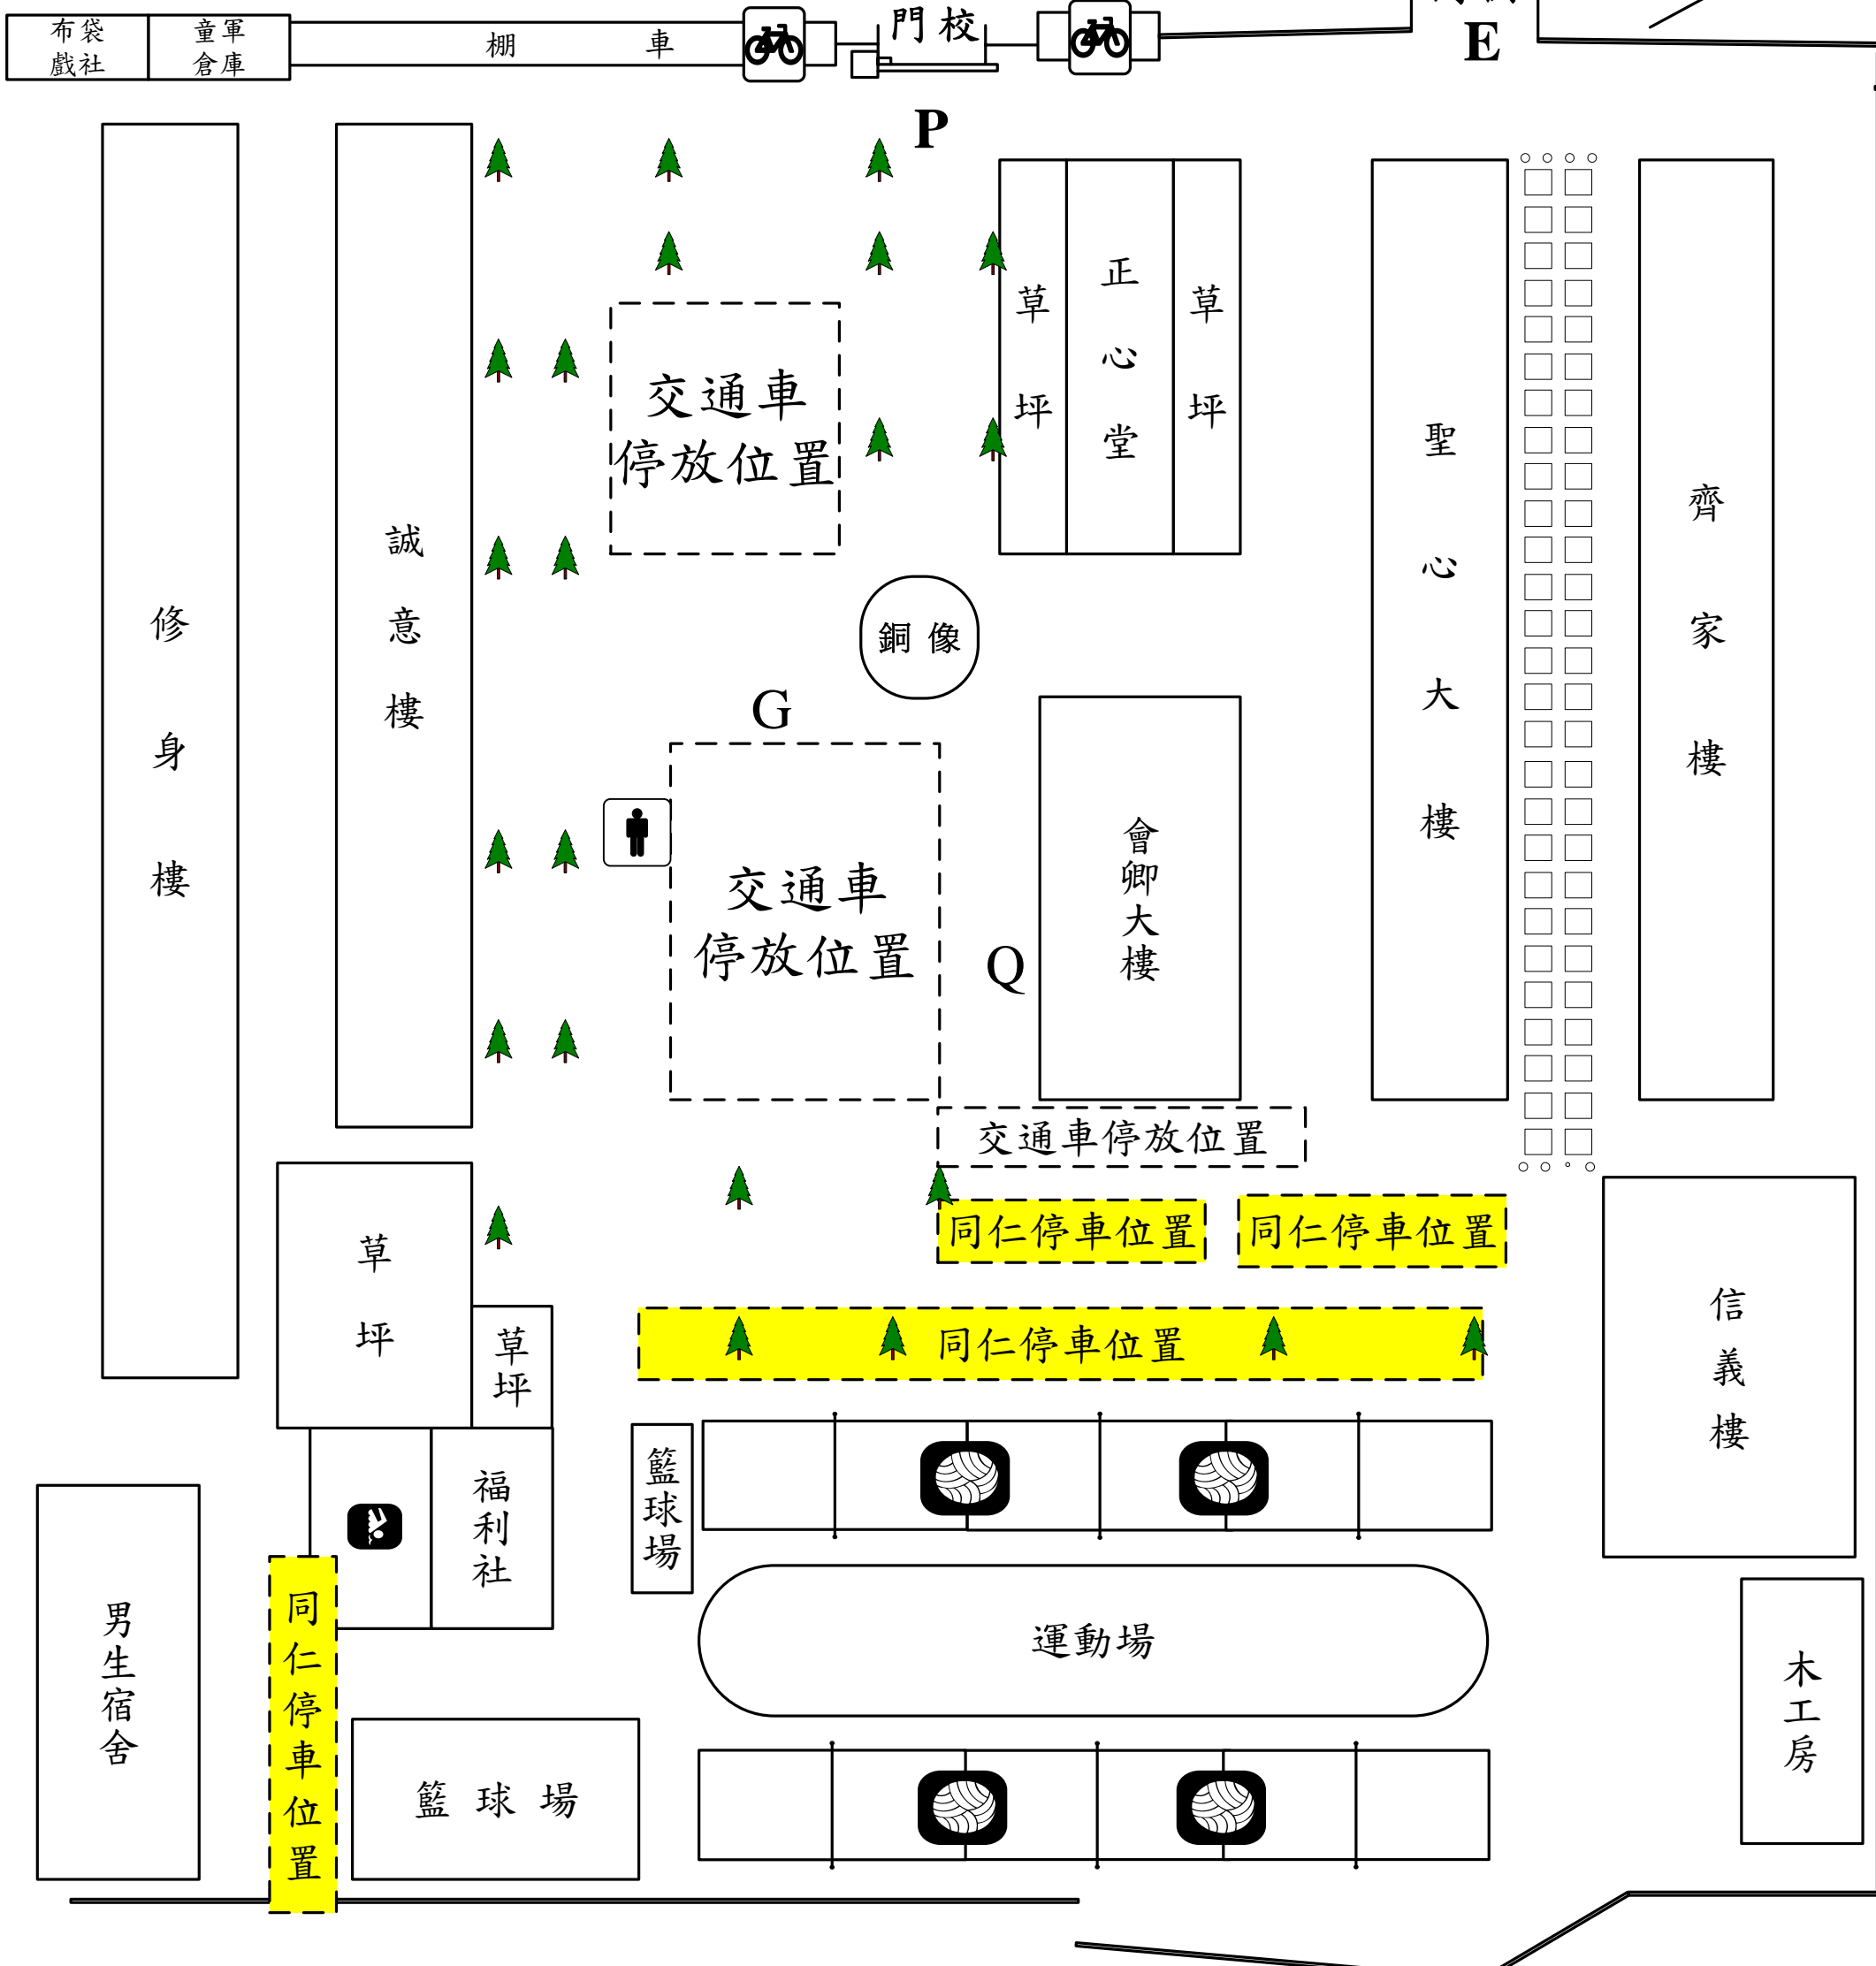

# 2019教育成就測驗家長車輛位置圖

斗六棒球場

代表行車路線請依行車路線行駛

**注意事項：**  
 正心中學2019教育成就測驗交通注意事項：  
 1、3月30日當日一律不開放家長車輛進入校園，不便之處敬請見諒。  
 2、請停放學校週邊道路依圖靠邊停放，依行車動線行駛。  
 3、學校同仁車輛0720前請停放於樟樹大道。